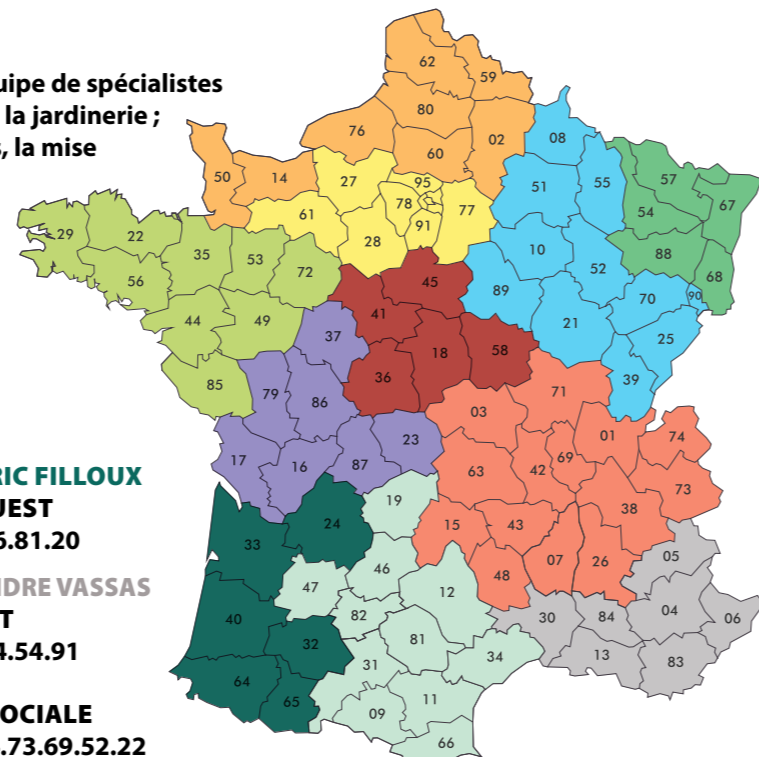

FORCE DE VENTE

Thompson et Morgan met à votre disposition une équipe de spécialistes sur le terrain qui comprend parfaitement le milieu de la jardinerie ; qui est à l'écoute pour vous conseiller sur les produits, la mise en rayon qui répondra à vos besoins particuliers.

JEAN-LUC ROGER
NORD
06.07.88.80.67

NOËL VEZIN
OUEST
06.76.73.60.60

FRÉDÉRIC SIMON
ILE DE FRANCE
06.70.80.83.18

FABRICE JARDIN
NORD-EST
06.67.41.44.42

MAXIMILIEN HECKEL
NORD-EST
06.11.70.53.57

BRIAN HERVAUD
CENTRE ET
SUD-OUEST
06.82.39.13.04

GREGORY BONDON
CENTRE
06.86.50.02.28

OLIVIER COLOBET
RHONE ALPES
06.72.07.54.29

VÉRONIQUE GUILHEM
SUD-OUEST
06.10.11.57.10

FRÉDÉRIC FILLOUX
SUD-OUEST
06.80.46.81.20

ALEXANDRE VASSAS
SUD-EST
06.09.54.54.91

SIÈGE SOCIALE
0044.14.73.69.52.22

LA GAMME THOMPSON & MORGAN

Thompson & Morgan, le spécialiste des graines florales, propose une large gamme de variétés florales dont de nombreuses sont exclusives et primées. Notre grande sélection de fleurs de toutes les couleurs et formes est un régal pour le jardinier à la recherche de nouvelles variétés à découvrir et à apprécier dans son jardin. Découvrez ci-dessous les atouts de quelques-unes de nos variétés originales présentes dans notre gamme actuelle.